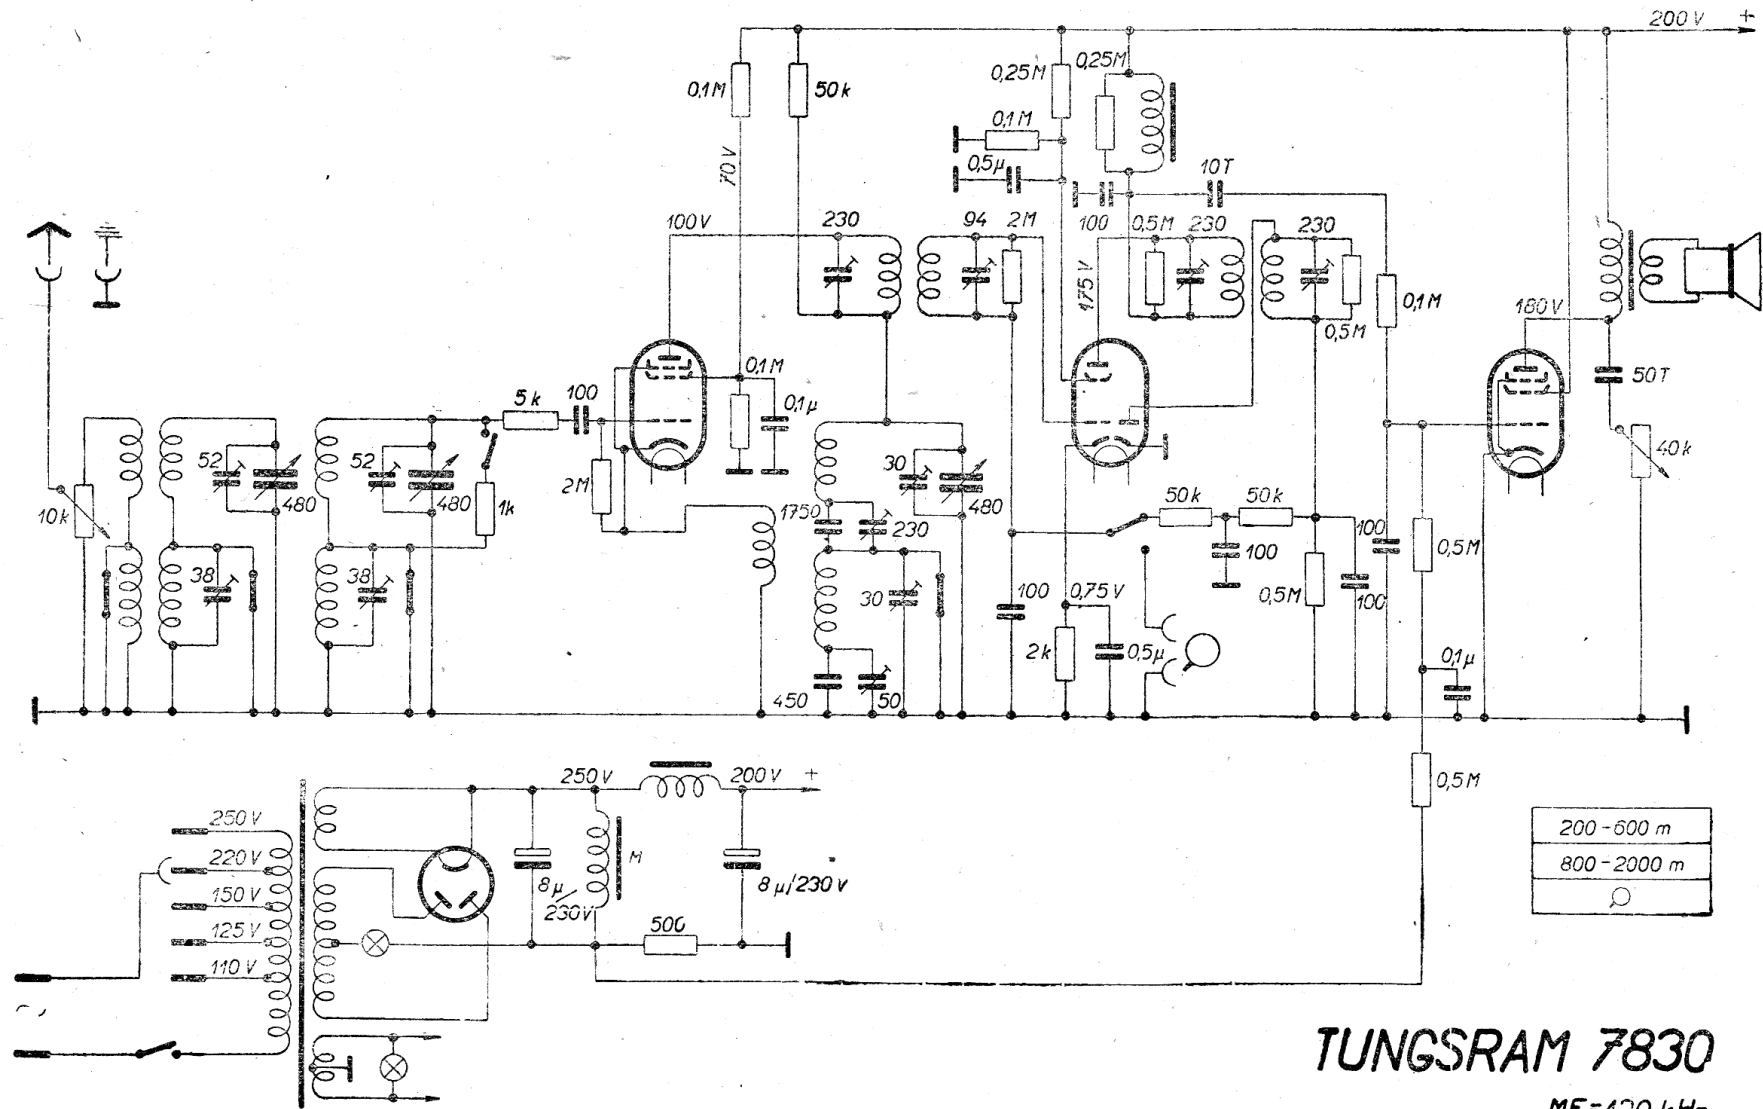

HP 4100

DS 4101

APP 4120

PV 495

TUNGSRAM 7830

MF=120 kHz

200 - 600 m
800 - 2000 m
⊙