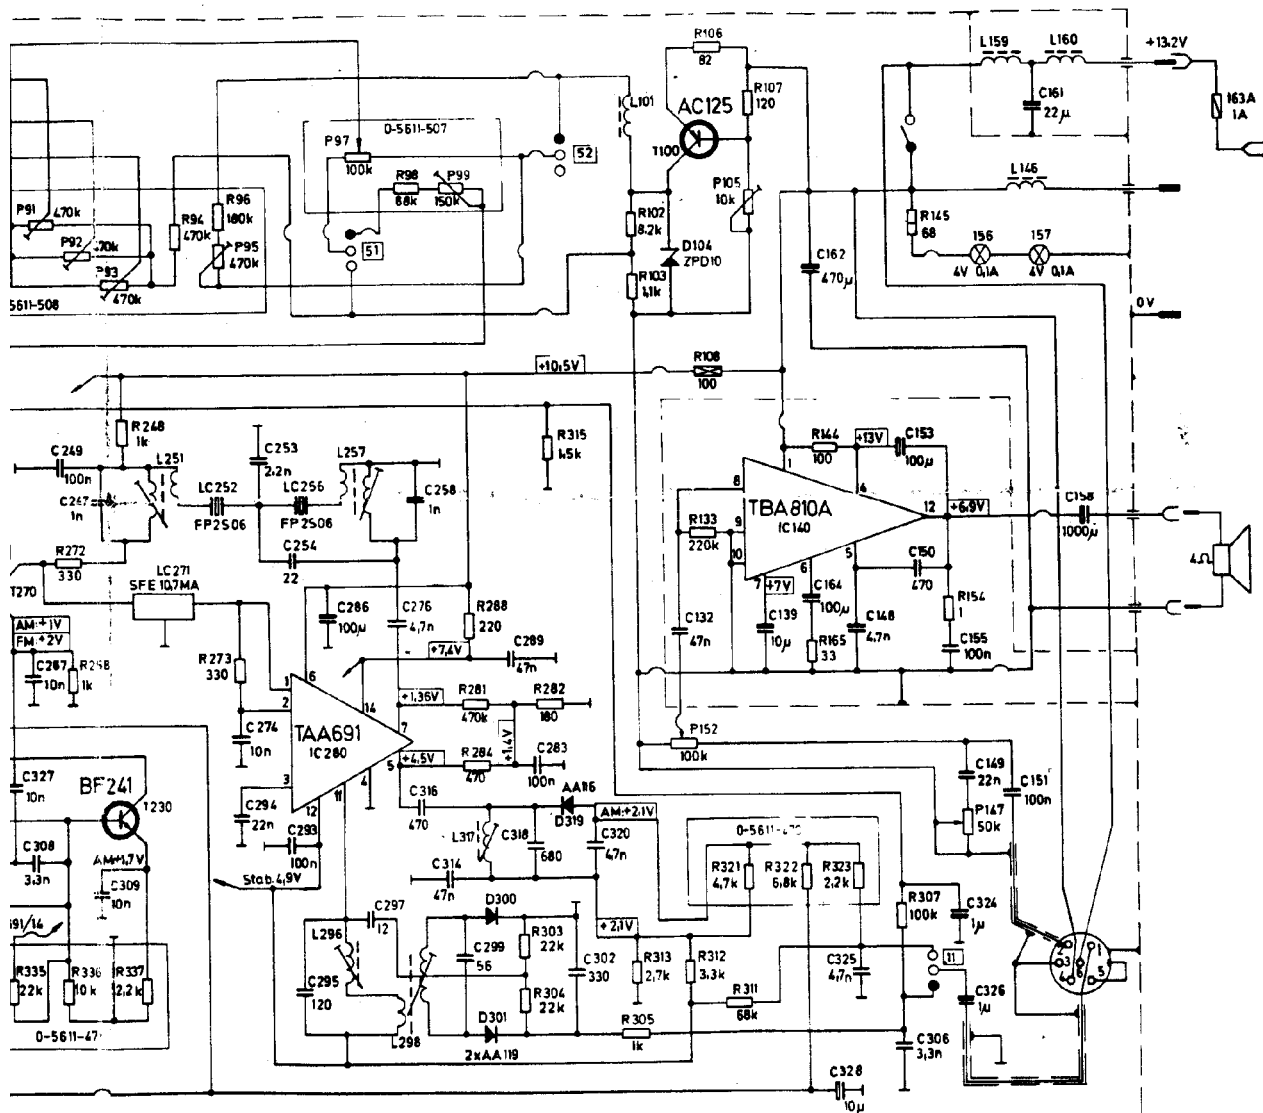

GERO 200 Tr. Epika - 409/103
 VIDEOMI

15	272	248	94	96		98	288	315	102	106	107	144	323	145	154				
57	268	337		273			281	282	103	108	321	165		307					
18	336						284	303	313	312		322							
								304	305										
27	269	247	274	253	286	276	258	314	289	320	132	139	162	148	153	155	161	158	
57	309		294	254		297	316	299	283	302			164	325	150	149	151		
18				293					318					328	306	324			
				295												326			
																	159	146	160

P91	P92	P93	LC271	P95	LC256	P97	P99	D300	D301	D104	I100	P105	IC140	P147	157	163
		1230		LC252	IC280					ZPD10	P152			156		

AUTORADIO VIDEOTON RD4614 O-C

R	7	5	11	223	227	21	25	233	34	44	269	265	335	272	248								
						25	228	234		56	275			268	337								
						224	226	226		266				336									
						225	232																
C	208	212	2	4	16	8	219	57	237	29	31	32	38	40	49	278	58	261	262	291	327	249	247
			214	213	215	216	217	22	24	31	32	38	40	49	278	58	261	262	291	327	249	247	
					211	218	15	259	24	39	238	235	239	245	255	279	285	263	292	308	308	267	309
							221			235				45	246		329	267					
																	287						
L	203	206	3	204			13		28	241	41	43	331	332	264								2
		205	207							242	37				334								
		202	201								263	264		333									