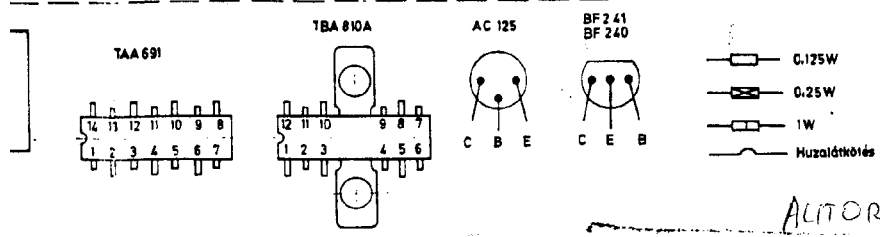

GERO 200 Tr. Epika - 409/103
 VIDEOMI

15	272	248	94	96		98	288	315	102	106	107	144	323	145	154				
57	268	337		273			281	282	103	108	321	165		307					
18	336						284	303	313	312		322							
								304	305										
27	269	247	274	253	286	276	258	314	289	320	132	139	162	148	153	155	161	158	
57	309		294	254		297	316	299	283	302			164	325	150	149	151		
18				293					318					328	306	324			
				295												326			
																	159	146	160

P91	P92	P93	LC271	P95	LC256	P97	P99	D300	D301	D104	I100	P105	IC140	P147	157	163
		1230		LC252	IC280					ZPD10	P152			156		

AUTORADIO VIDEOTON RD4614 O-C

R	7	5	11	223	227	21	25	233	34	44	269	265	335	272	248								
						25	228	234		56	275			268	337								
						224	226	226		266				336									
						225	232																
C	208	212	2	4	16	8	219	57	237	29	31	32	38	40	49	278	58	261	262	291	327	249	247
			214	213	215	216	217	22	24	31	32	38	40	49	278	58	261	262	291	327	249	247	
					211	218	15	259	24	39	238	235	239	245	255	279	285	263	292	308	308	267	309
							221			235				45	246		329	267					
																	287						
L	203	206	3	204			13		28	241	41	43	331	332	264								2
		205	207							242	37				334								
		202	201								263	264		333									