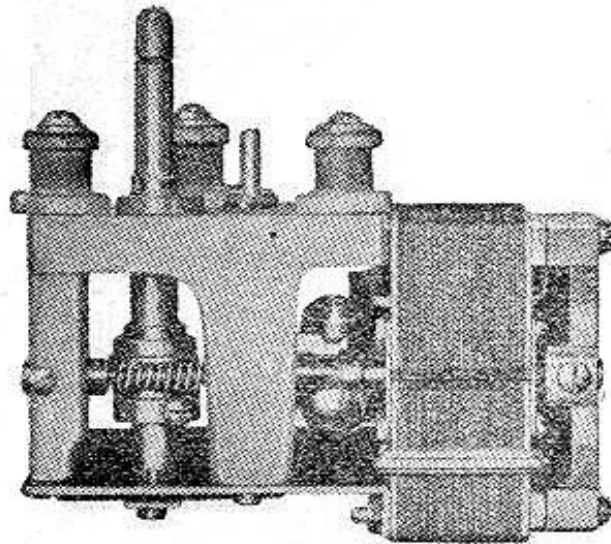

## Villamos gramofonkészülékek.

596

Szám	Megnevezés	pengő
595d	„Elgraphon“ gramofon, talpas kivitelben, lemeztányérral, pick-up tartókarral automatikus kikapcsolóval, váltóáramra, átkapcsolható 110, 220 voltra	164.—
595e	Ugyanaz beépíthető kivitelben, tányérral, kikapcsolóval, de pick-up kar nélkül --- --- --- ---	124.—
595h	„Elgraphon“ közvetlen meghajtású, váltóáramú gramofonmotor, beépíthető kivitelben. Ára tányér, kar és kikapcsoló nélkül --- --- --- ---	129.—
595k	„Elgraphon Univerzal“ ugy egyen-, mint váltóáramra használható, közvetlen meghajtású motor, beépíthető kivitel. Ára pick-up kar, lemeztányér és kapcsoló nélkül --- --- --- ---	157.—
596	„Astra“ villamos gramofonmotor váltóáramra, tányér nélkül, fémkarral és sebességjelző címkevel, 102—120—150—220 Voltra átkapcsolható --- ---	87.50
596a	Ugyanaz automatikus kapcsolóval --- --- --- ---	94.—
596c	Ugyanaz kapcsoló és tányérral együtt --- --- --- ---	105.—