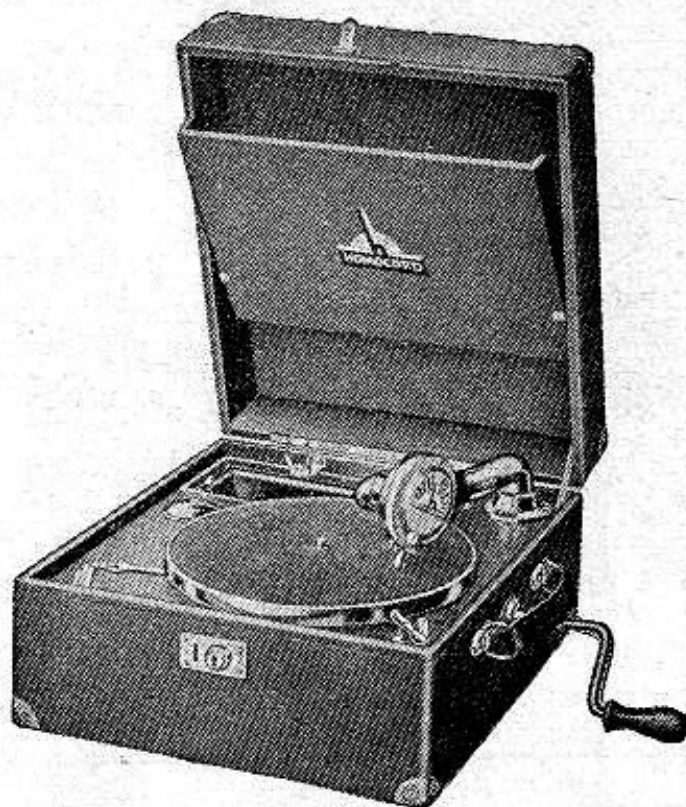

## Gramofon készülékek.

G622a

Szám	Megnevezés	pengő
G601	„His Masters Voice 99” utigép fekete ... ..	162.50
G603	102” utigép szines bőrrel ... ..	225.—
G612	„Columbia” 101” utigép fémből ... ..	125.—
G622 <sub>a</sub>	„Homocord 1600” kofferkészülék ... ..	113.—
G623	730” kofferkészülék rugóval és villany- motorral... ..	475.—
G624	„Astra” váltóáramu villanymotorral szerelt hordoz- ható gramofon, átkapcsolható 110, 150 és 220 Voltra	175.—
G626	Lemeztáska 25 cm., rugós leszorítással ... ..	15.—
G627	30 cm., rugós leszorítással ... ..	18.70
G628	„Hangdoboz” 2-es P 9.50, 5-ös P 13.—, 10-es P 15.—, 15-ös P 18.—	
G629	Lemezkefe ... ..	1.50
	Lemeztányér 25 cm. bársonnyal bevonva ... ..	15.—
	Gramofontűk az összes létező típusban 200 darab- onként P —.75-től P 5.—ig.	
	A Homocord 1600 számú gramofonkészülék rész- letára a 22. oldalon.	

## Villamos gramofonkészülékek.

596

Szám	Megnevezés	pengő
595d	„Elgraphon“ gramofon, talpas kivitelben, lemeztányérral, pick-up tartókarral automatikus kikapcsolóval, váltóáramra, átkapcsolható 110, 220 voltra	164.—
595e	Ugyanaz beépíthető kivitelben, tányérral, kikapcsolóval, de pick-up kar nélkül --- --- --- ---	124.—
595h	„Elgraphon“ közvetlen meghajtású, váltóáramú gramofonmotor, beépíthető kivitelben. Ára tányér, kar és kikapcsoló nélkül --- --- --- ---	129.—
595k	„Elgraphon Univerzal“ ugy egyen-, mint váltóáramra használható, közvetlen meghajtású motor, beépíthető kivitel. Ára pick-up kar, lemeztányér és kapcsoló nélkül --- --- --- ---	157.—
596	„Astra“ villamos gramofonmotor váltóáramra, tányér nélkül, fémkarral és sebességjelző címkevel, 102—120—150—220 Voltra átkapcsolható --- ---	87.50
596a	Ugyanaz automatikus kapcsolóval --- --- --- ---	94.—
596c	Ugyanaz kapcsoló és tányérral együtt --- --- --- ---	105.—