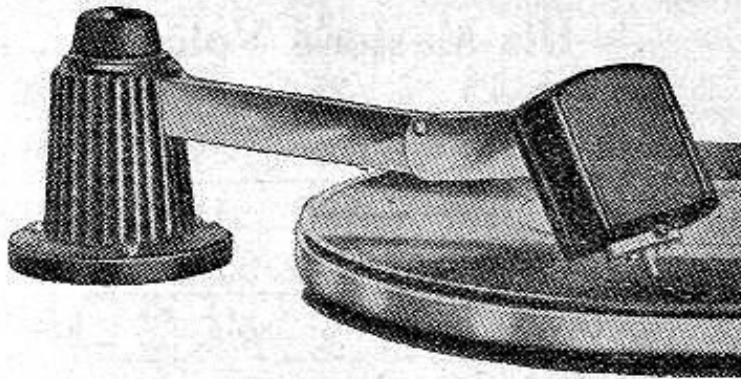

Elektromágneses hangdobozok (Pick-up).

602b