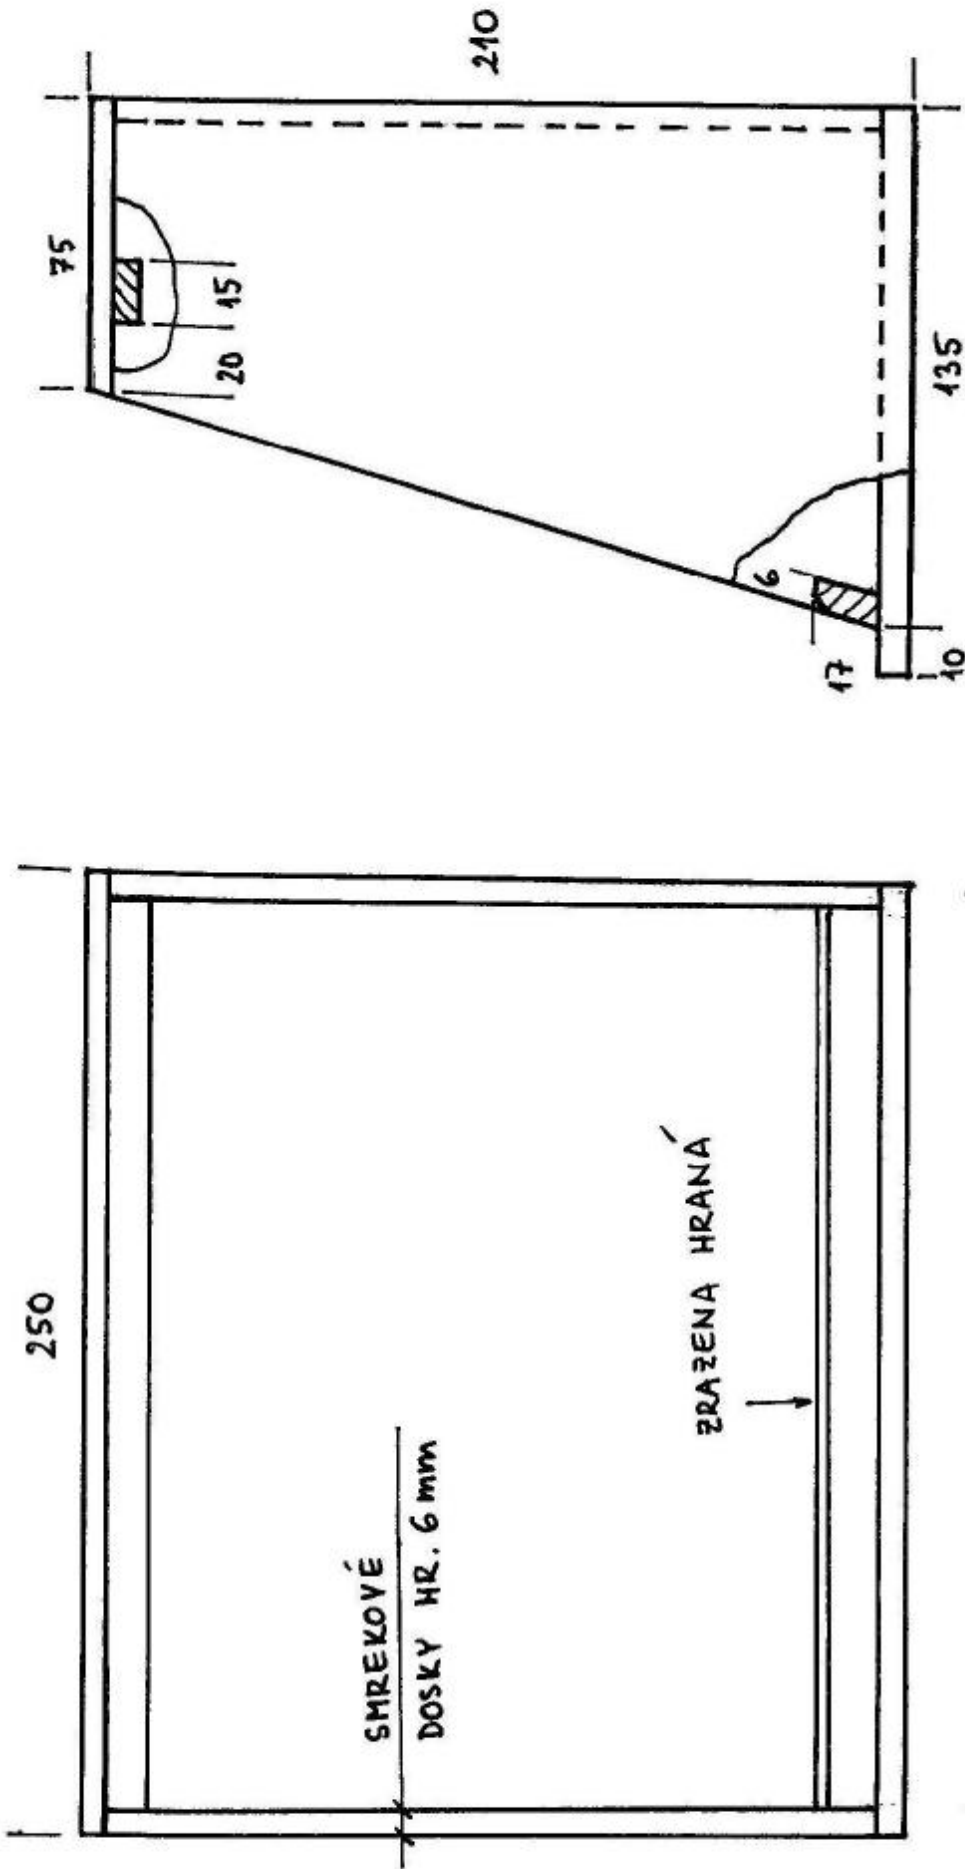

RADIETA 360

RADIETA 360 SKRINKA
MORENÉ - DUB TMAVÝ
POVRCH - VČELÍ VOSK
KLINCE - 20 mm MOSADZENÉ