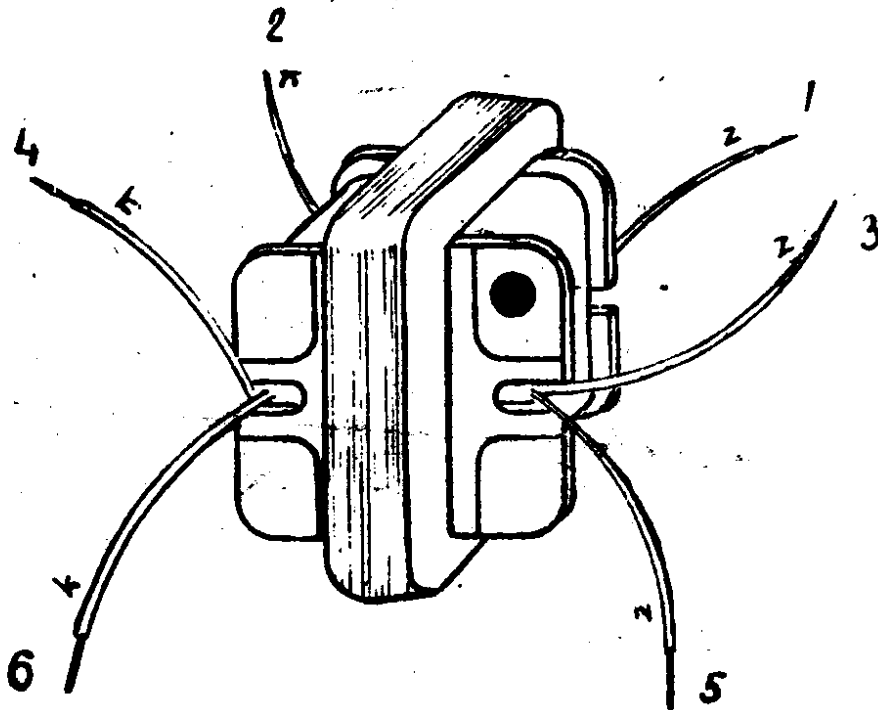

ADAST

n. p. závod

DUBNICA nad VÁHOM

BUDIACI TRANSFORMÁTOR 9WN 669 00

POČET ZÁVITOV:

Vinutie: L5 = 1600 záv.

L6 = 460 záv.

L7 = 460 záv.

Farebné označenie vývodov:

Vývod č.: 1 - biely
2 - modrý

Vývody č.: 3 - modrý
5 - biely

sú označené červeným
krúžkom na čele clayky.

Vývod č.: 4 - modrý
6 - biely

9WV 060 05