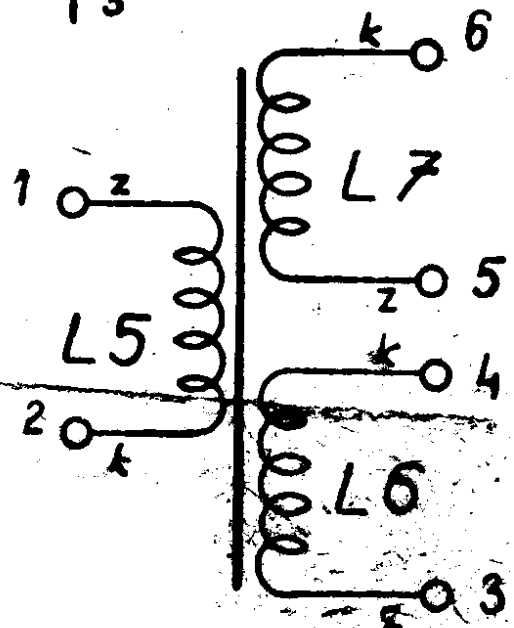

ADAST

n. p. závod

DUBNICA nad VÁHOM

BUDIACI TRANSFORMÁTOR 9WN 669 00

POČET ZÁVITOV:

Vinutie: L5 = 1600 záv.

L6 = 460 záv.

L7 = 460 záv.

Farebné označenie vývodov:

Vývod č.: 1 - biely
2 - modrý

Vývody č.: 3 - modrý
5 - biely

sú označené červeným
krúžkom na čele clayky.

Vývod č.: 4 - modrý
6 - biely

9WV 060 05