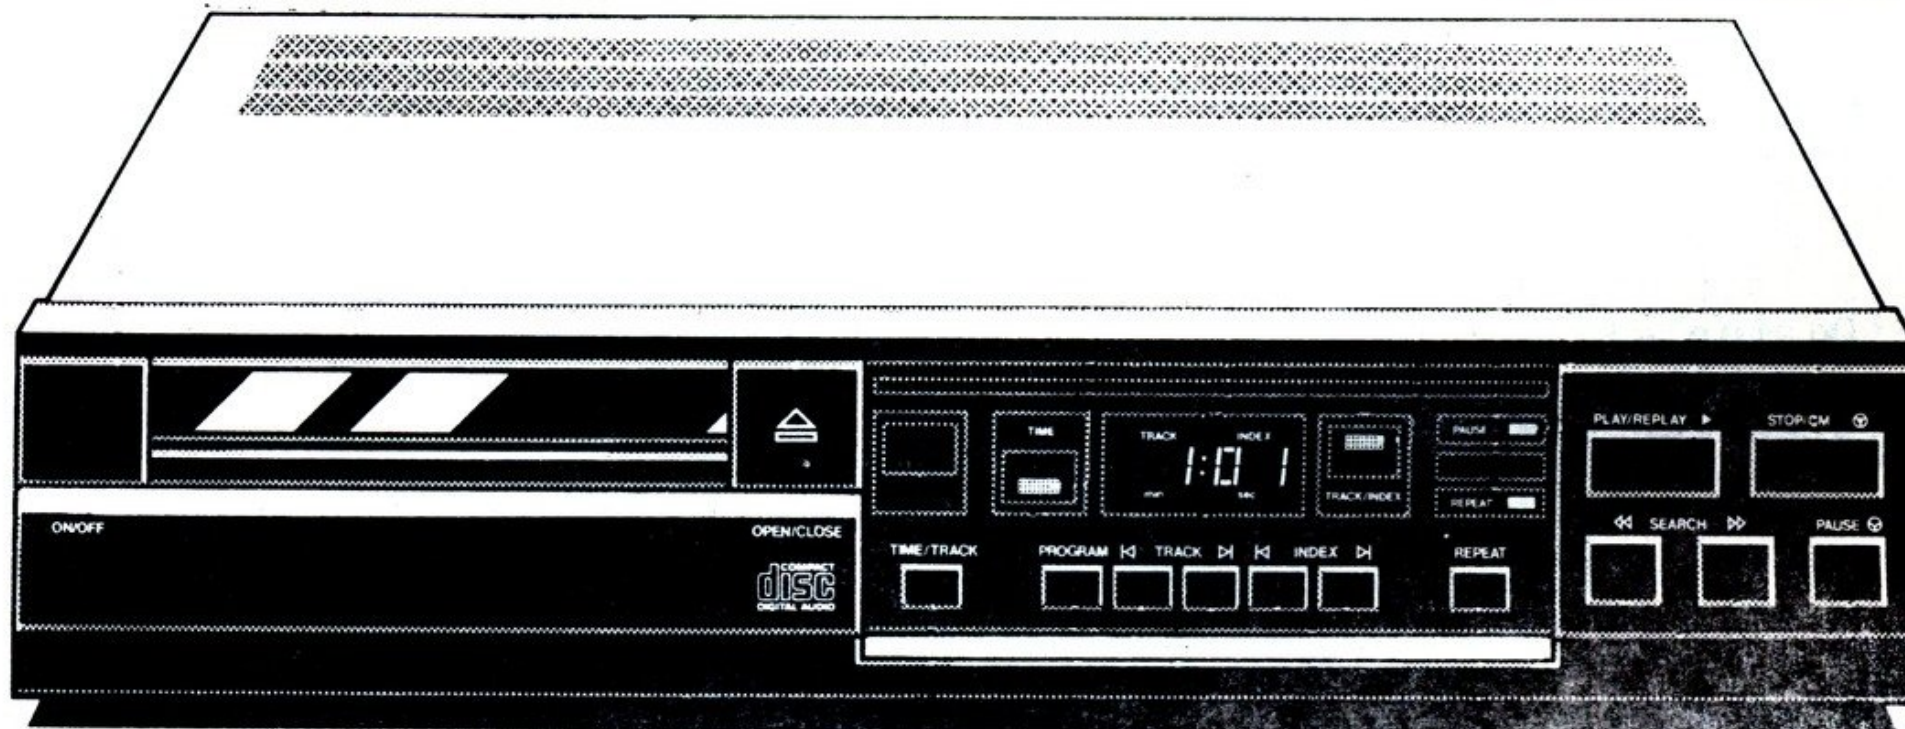

MC 902

CD PŘEHRÁVAČ

Přehrávač MC 902 je určen k přehrávání digitálních gramofonových desek CD ("compact disc"). Snímání záznamu z desky je bezdotykové optickým laserovým snímačem, a proto nedochází k opotřebení desek. Nová generace integrovaných obvodů má zvýšenou schopnost opravy chyb. K ovládání funkcí a programování až dvaceti skladeb v libovolném pořadí slouží nízkozdvihová tlačítka. Využití všech předností tohoto přístroje je podmíněno propojením s kvalitním zesilovačem a reproduktorovými soustavami např. s AZS 222 (AZS 223) a ARS 1054.

Hlavní technické údaje:

Jmenovité napájecí napětí	220 V, 50 Hz
Příkon	26 VA
Výstupní napětí	2 V \pm 0,6 dB
Výstupní impedance	cca 200 Ohm
Kmitočtová charakteristika	20 Hz - 20 kHz \pm 0,5 dB
Odstup signál / šum	min. 90 dB
Dynamický rozsah	min. 90 dB
Přeslech mezi kanály	min. 90 dB
Harmonické zkreslení	max. 0,005 % (1 kHz)
Rozměry	420 x 86 x 300 mm
Hmotnost	4 kg