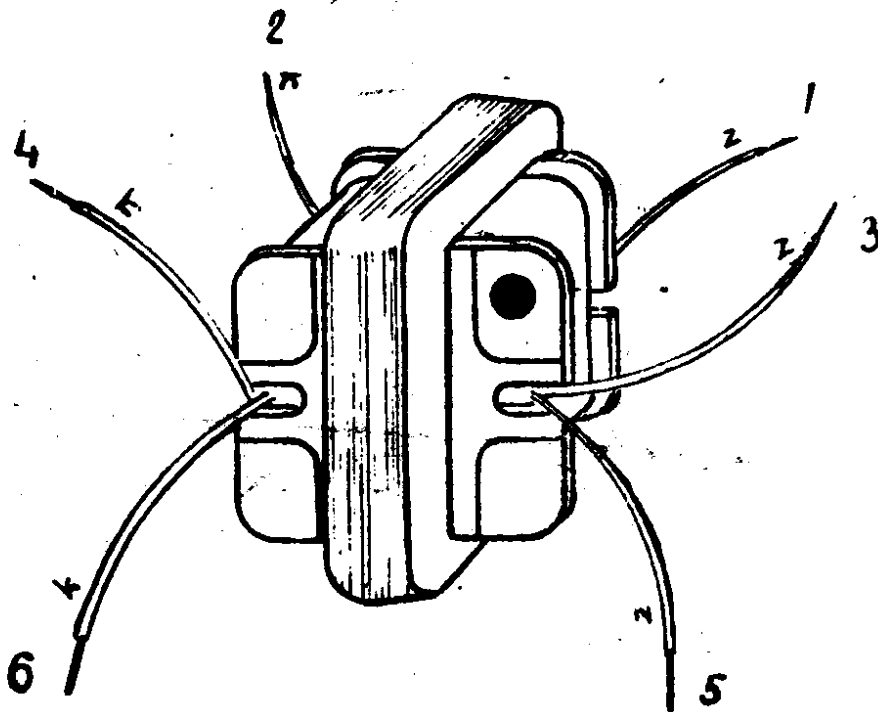

ADAST
n. p. závod
DUBNICA nad VÁHOM

BUDIACI TRANSFORMÁTOR 9WN 669 00

POČET ZÁVITOV:

Vinutie: L5 = 1600 záv.

L6 = 460 záv.

L7 = 460 záv.

Farebné označenie vývodov:

Vývod č.: 1 - biely
2 - modrý

Vývody č.: 3 - modrý
5 - biely

sú označené červeným
krúžkom na čele clayky.

Vývod č.: 4 - modrý
6 - biely

9WV 060 05