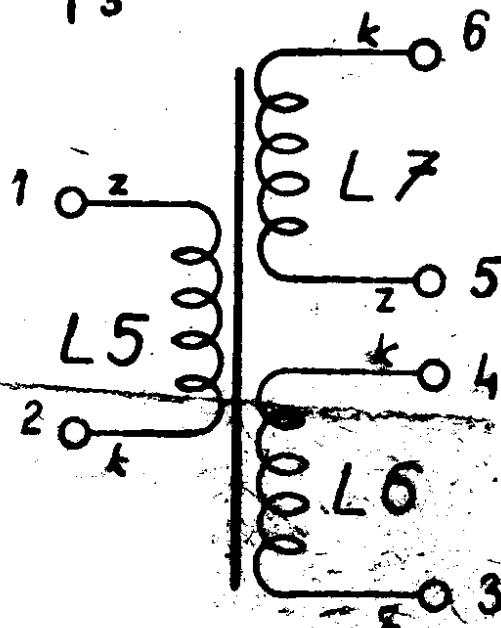

ADAST
n. p. závod
DUBNICA nad VÁHOM

BUDIACI TRANSFORMÁTOR 9WN 669 00

POČET ZÁVITOV:

Vinutie: L5 = 1600 záv.

L6 = 460 záv.

L7 = 460 záv.

Farebné označenie vývodov:

Vývod č.: 1 - biely
2 - modrý

Vývody č.: 3 - modrý
5 - biely

sú označené červeným
krúžkom na čele clayky.

Vývod č.: 4 - modrý
6 - biely

9WV 060 05