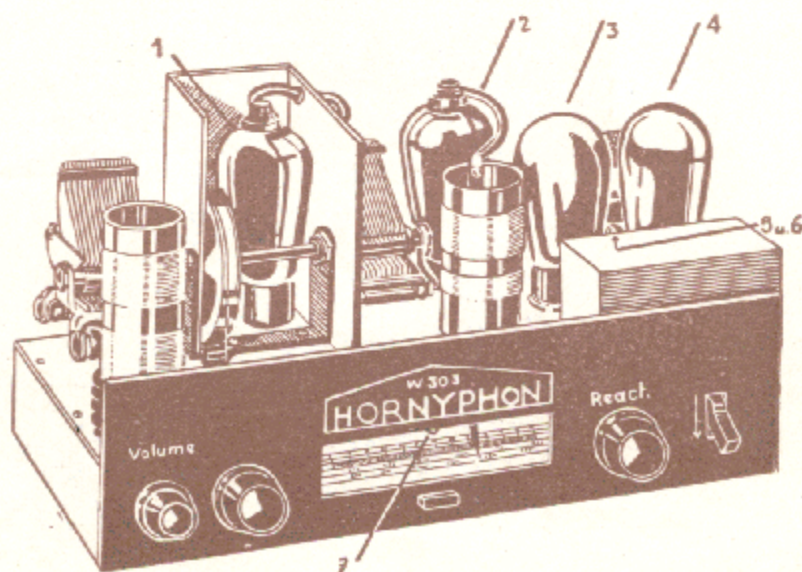

HORNYPHON

Nové přednosti:

2 stíněné lampy, proto mohutný příjem.

Silné koncové zesílení.

Ladění jediným knoflíkem bez dolaďování.

Cejchovaná škála v jedné přímce; přehled všech stanic. (osvětlená.)

Lapač vln.

Regulace síly zvuku a citlivosti.

Zesilovač pro reprodukci gramofonové hudby, ca 2 watty výstupního výkonu.

Bezkonkurenční výkon co do síly a jakosti zvuku.

Obr. 1