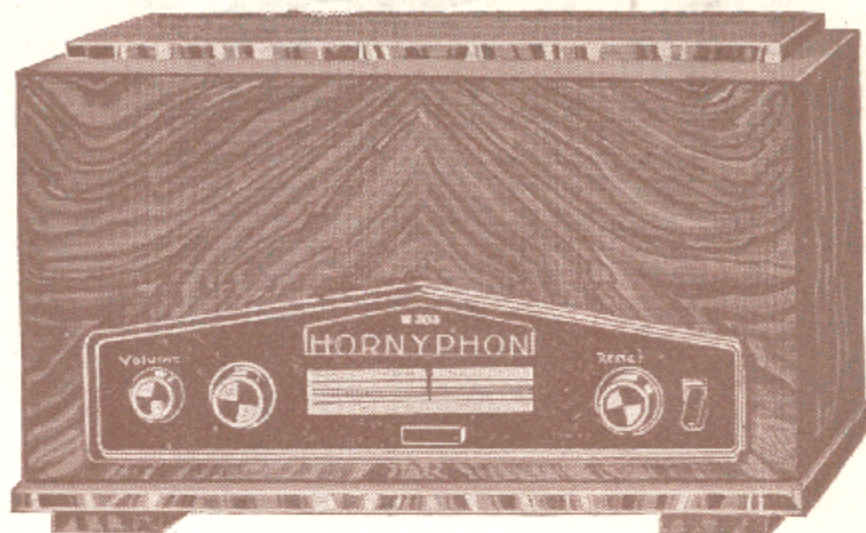

RÁDIO- HORNY

W 303

HORNYPHON

W 303

HORNYPHON

Nové přednosti:

2 stíněné lampy, proto mohutný příjem.

Silné koncové zesílení.

Ladění jediným knoflíkem bez dolaďování.

Cejchovaná škála v jedné přímce; přehled všech stanic. (osvětlená.)

Lapač vln.

Regulace síly zvuku a citlivosti.

Zesilovač pro reprodukci gramofonové hudby, ca 2 watty výstupního výkonu.