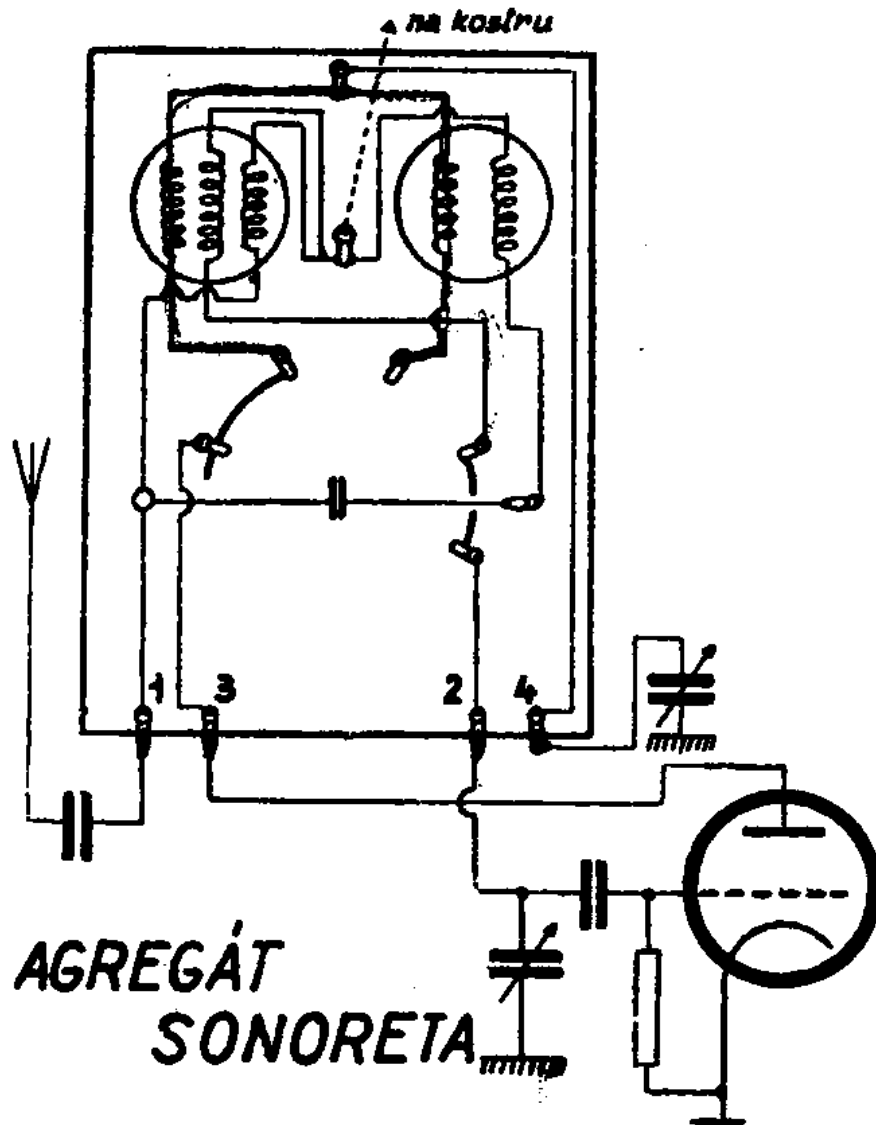

Nový cívkový agregát „SONORETA“

Uvedli jsme na trh nový cívkový agregát o vlnovém rozsahu 20—50, 200—600 m, na dokonalém hvězdicovém přepínači, s novými a nejlepšími cívkami s železovými jádry.

Typ A 22 pro RV elektronky Kčs 216.50
 Typ A 21 pro ECH 21 . . . Kčs 217.—